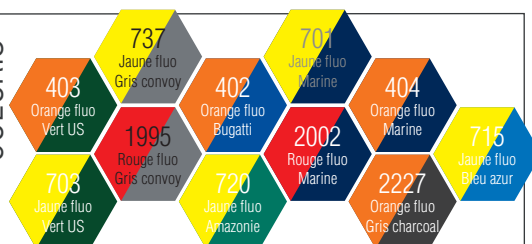

Entretien industriel
Tailles 0 à 6

NORMES

EPI catégorie 2
HV42

EN ISO 20471
+ A1 : 2016
Classe 2
MAX 50 CYCLES

Classe 3 INDISSOCIABLE avec le pantalon Classe 2

MATIERES

9570 Satin JAUNE FLUO

55% coton 45% polyester 300 gr/m²

3100 Croisé MARINE

60% coton 40% polyester 300 gr/m²

COLORIS

Date & Signature :