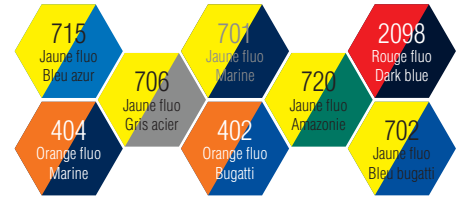

DESCRIPTION

Entretien ménager
Tailles 0 à 6

NORMES

EPI catégorie 2
HV42

EN ISO 20471
+ A1 : 2016

Classe 2

Classe 3 INDISSOCIABLE avec le pantalon Classe 2
MAX 50 CYCLES

MATIERES

3047 JAUNE FLUO

80% polyester 20% coton 280 gr/m²

3100 Croisé MARINE

60% coton 40% polyester 300 gr/m²

COLORIS

Date & Signature :