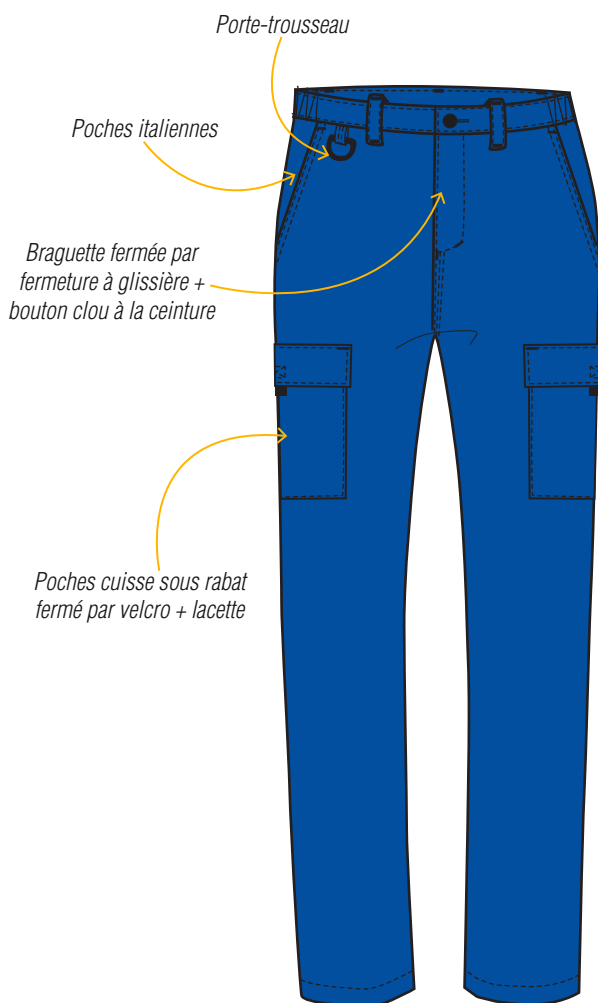

CEPOVETT
S A F E T Y

BATTLE DRESS

9047 9403 PANTALON

Le + Produit

Porte trousseau, poche
mètre insérée dans le rabat
pour un côté **PRATIQUE**

PRIX

RÉSISTANT AUX
FROTTEMENTS

ÉLASTIQUE
CÔTÉS

DESCRIPTION

Entrejambe 85 cm
Tailles 0 à 6

MATIERES

9403 Chevron

60% coton 40% polyester 300 gr/m²

COLORIS

Date & Signature :