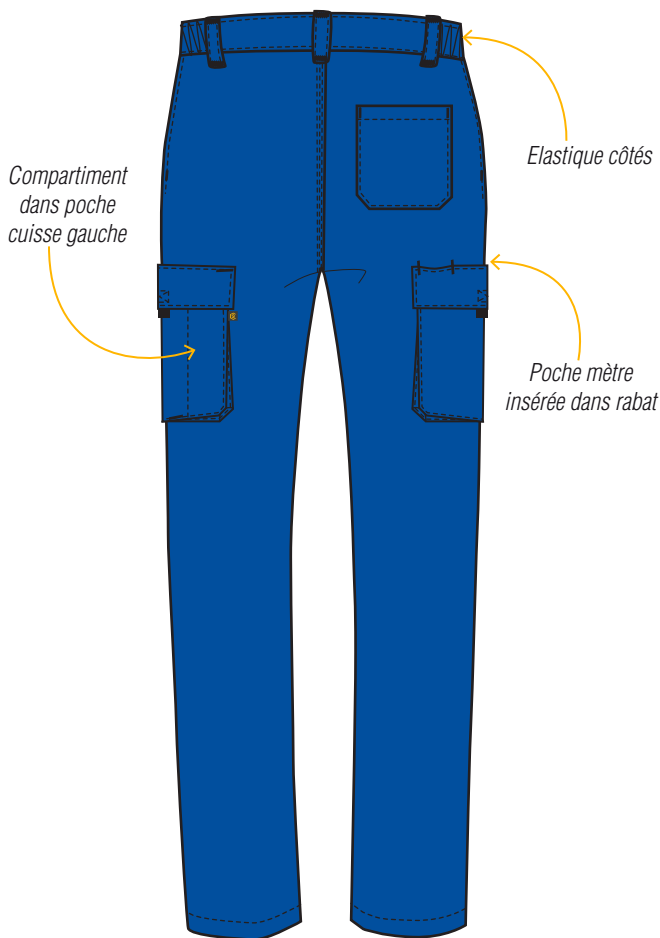

CEPOVETT
S A F E T Y

BATTLE DRESS

9047 9403 PANTALON

Le + Produit

Porte trousseau, poche
mètre insérée dans le rabat
pour un côté **PRATIQUE**

PRIX

RÉSISTANT AUX
FROTTEMENTS

ÉLASTIQUE
CÔTÉS

DESCRIPTION

Entrejambe 85 cm
Tailles 0 à 6

MATIERES

9403 Chevron

60% coton 40% polyester 300 gr/m²

COLORIS

Date & Signature :