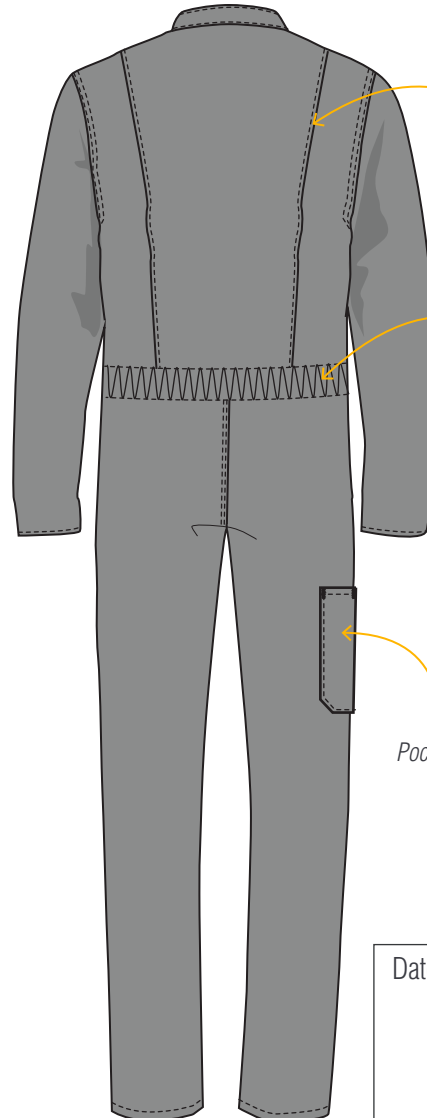

CEPOVETT
S A F E T Y

ESSENTIELS

9414 9062 COMBINAISON 2 ZIP

Le + Produit

Taille élastiquée dos et soufflets dos pour plus d' **AISANCE**

PRIX

DESCRIPTION

Tailles 0 à 6

MATIERES

9062 Croisé
100% coton 320 gr/m²

COLORIS

Devant fermé par fermeture à glissière injectée avec curseur métal

Poches fermées par fermeture à glissière

Passe-main

Pattes de serrage avec velcro bas de jambes

Soufflets dos

Elastique dos

Poche mètre

Date & Signature :