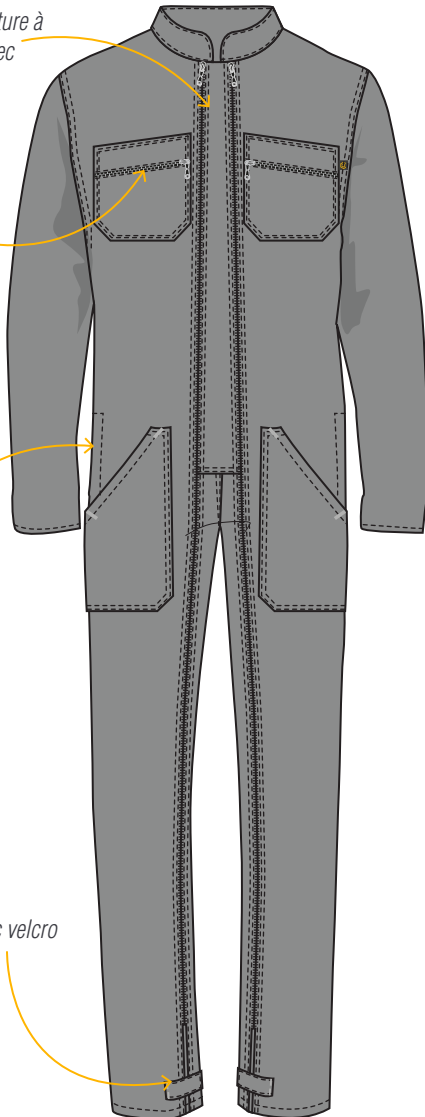

CEPOVETT
S A F E T Y

ESSENTIELS

9414 9062 COMBINAISON 2 ZIP

Le + Produit

Taille élastiquée dos et soufflets dos pour plus d' **AISANCE**

PRIX

DESCRIPTION

Tailles 0 à 6

MATIERES

9062 Croisé
100% coton 320 gr/m²

COLORIS

Devant fermé par fermeture à glissière injectée avec curseur métal

Poches fermées par fermeture à glissière

Passe-main

Pattes de serrage avec velcro bas de jambes

Soufflets dos

Elastique dos

Poche mètre

Date & Signature :