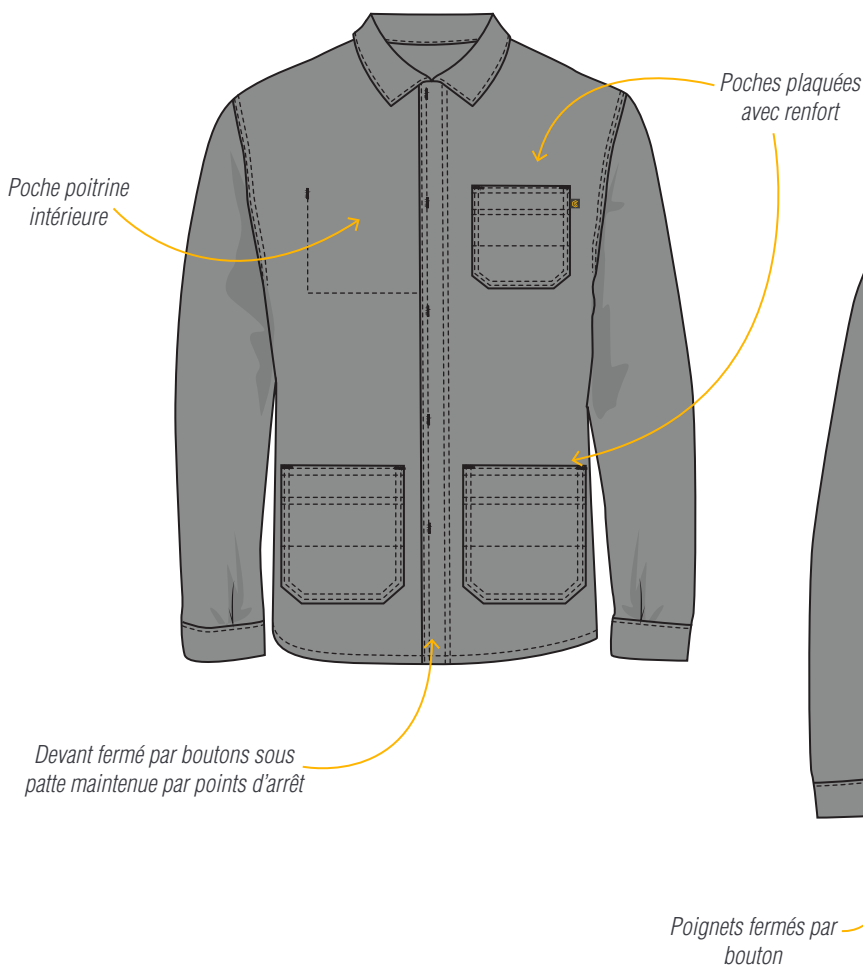

CEPOVETT
S A F E T Y

ESSENTIELS

9127 9062 VESTE

Le + Produit

Poches plaquées avec renfort pour plus de **RÉSISTANCE**

PRIX

POIGNETS RÉGLABLES

DESCRIPTION

Tailles 0 à 6

MATIERES

9062 Croisé
100% coton 320 gr/m²

COLORIS

Date & Signature :