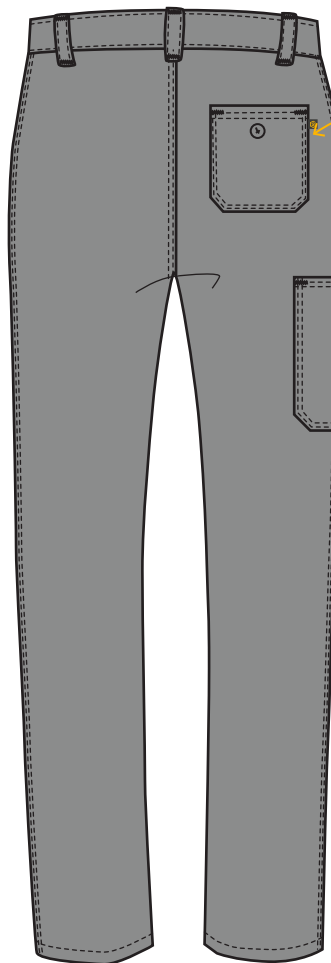

## 9027 9062 PANTALON

**Le + Produit**

Peu de découpes pour un style **EPURE**

PRIX

DESCRIPTION

Entretien ménager  
Entrejambe 85cm  
Mercerie amagnétique  
Tailles 36 à 64

MATIERES

**9062 Croisé**  
100% coton 320 gr/m<sup>2</sup>

COLORIS

*Braguette fermée par boutons + bouton clou à la ceinture*

*Poche dos fermée par bouton 4 trous*

Date & Signature :