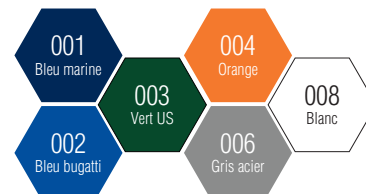

COLORIS

*Braguette fermée par boutons + bouton clou à la ceinture*

*Poche dos fermée par bouton 4 trous*

Date & Signature :