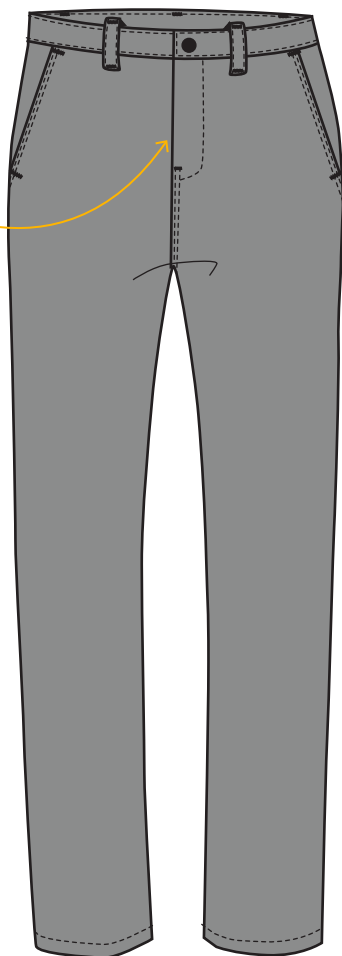

## 9027 9062 PANTALON

**Le + Produit**

Peu de découpes pour un style **EPURE**

PRIX

DESCRIPTION

Entretien ménager  
Entrejambe 85cm  
Mercerie amagnétique  
Tailles 36 à 64

MATIERES

**9062 Croisé**  
100% coton 320 gr/m<sup>2</sup>

COLORIS

*Braguette fermée par boutons + bouton clou à la ceinture*

*Poche dos fermée par bouton 4 trous*

Date & Signature :